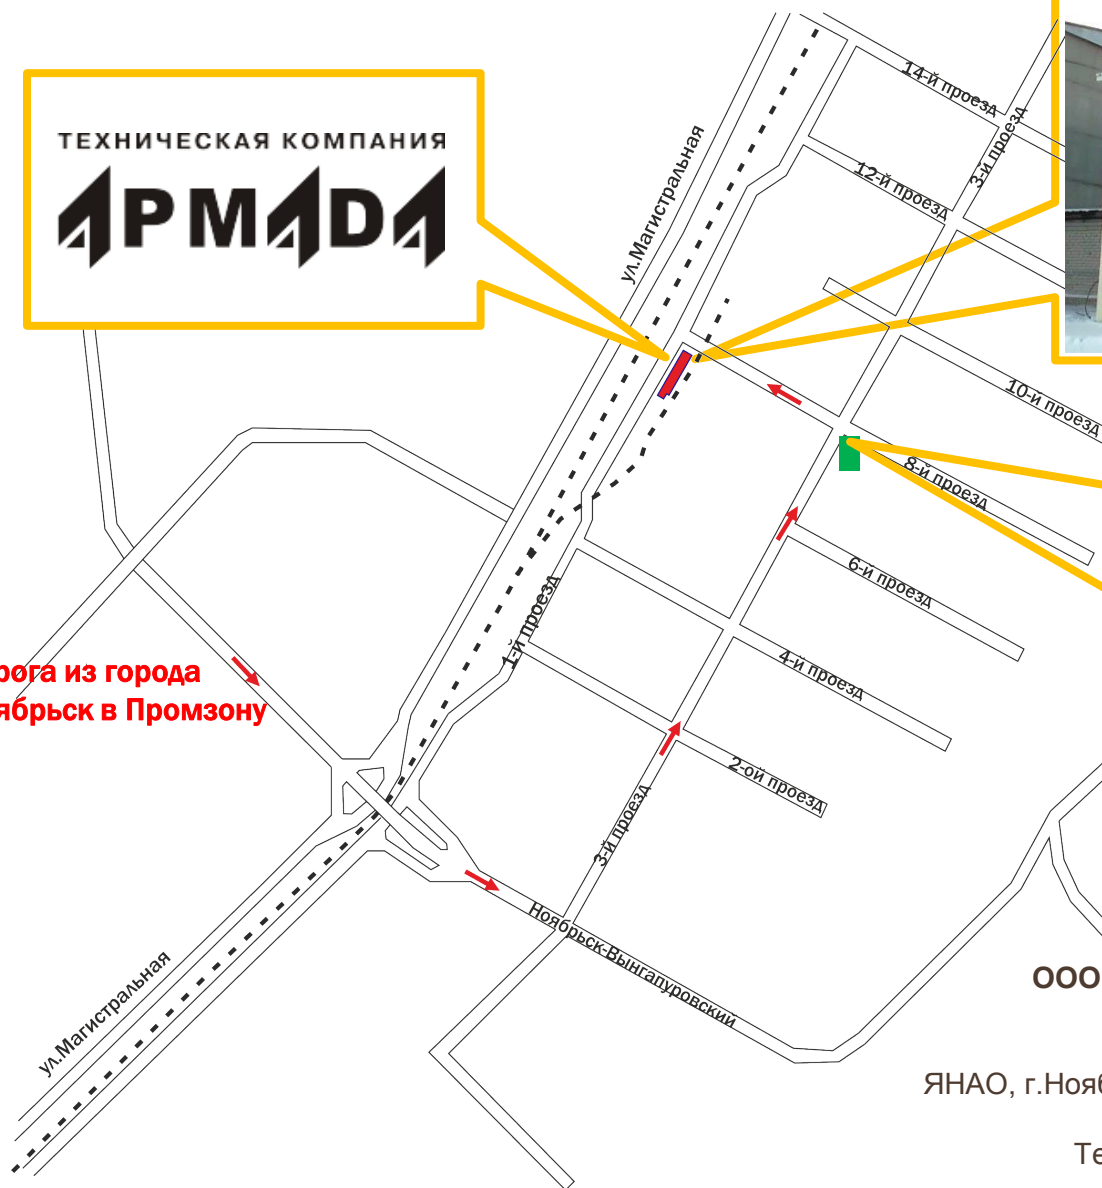

СХЕМА ПРОЕЗДА к Ноябрьскому филиалу ООО ТК «АРМАДА»

ТЕХНИЧЕСКАЯ КОМПАНИЯ

АРМАДА

Дорога из города
Ноябрьск в Промзону

ООО ТК «АРМАДА» и ООО «АСМ-Ресурс»
Офис и склад запасных частей
находятся по адресу:

ЯНАО, г.Ноябрьск, Промзона, Панель №3, проезд 8